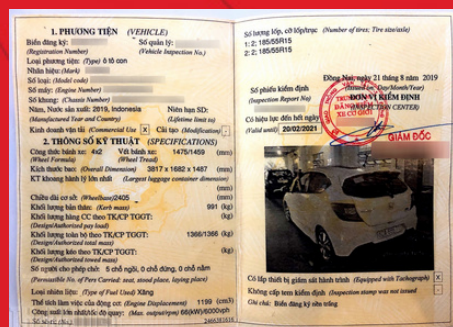

BAO MINH
Tận tình phục vụ

www.baominh.com.vn | Hotline: 1800-58 88 12

CÔNG TY BẢO MINH BẾN THÀNH

159 Điện Biên Phủ, Phường 15, Quận Bình Thạnh, TP. HCM

HƯỚNG DẪN CHỤP ẢNH

GIẤY ĐĂNG KIỂM XE